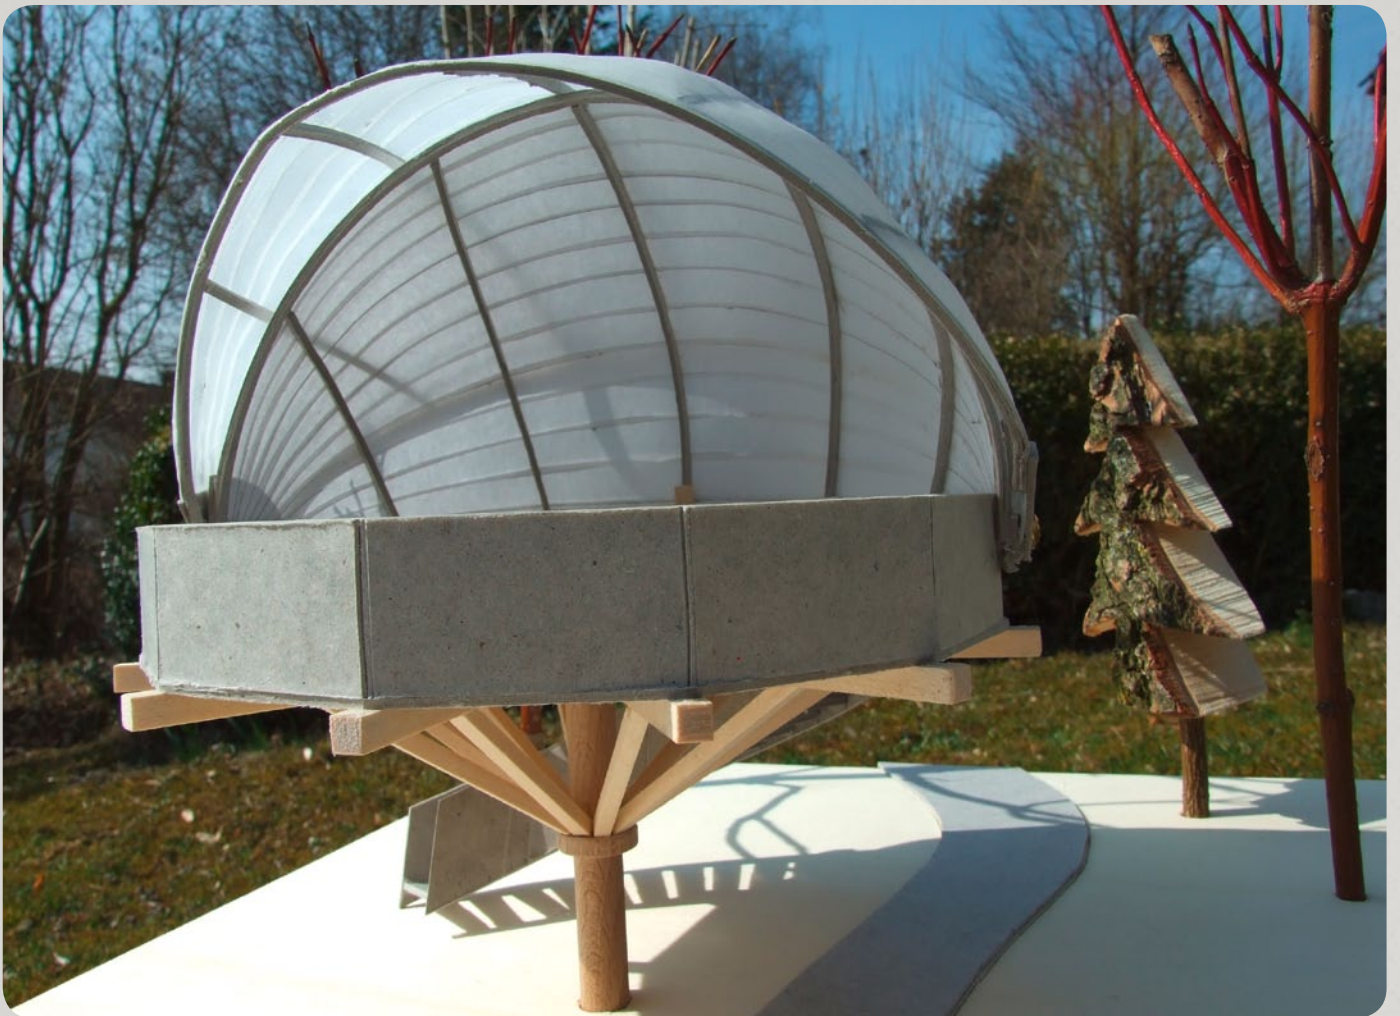

BaumBoom –

Ein Projekt für kulturelles Leben in und mit der Natur

Worum geht's?

Wir wollen den Menschen im städtischen und ländlichen, öffentlichen Raum im wahrsten Sinn des Wortes eine Plattform geben, auf der sie Kunst, Erholung und Kultur auf eine besondere Weise erleben können: auf einem öffentlich zugänglichen Baumhaus.

Wie könnte so eine Baumhausplattform aussehen?

Die Plattform hat eine runde Grundfläche von ca 38 qm, 7 Meter Durchmesser. Dafür ist eine statische Prüfung vorgesehen: Insgesamt 3 Tonnen Traglast – das entspricht ca. 20 Personen sollen darauf Platz finden. Sie ist auf einem zentralen Mast auf 3,5 Meter Höhe montiert und wird von unten mit Balken sternförmig gestützt. Der Mast wird ca. 1,5 m tief in den Boden versenkt. Dort ist er durch ein verzinktes Rohr ummantelt und vor Fäulnis geschützt. Der Zugang erfolgt über eine sichere, öffentlich begehbare Treppe. Vor Umwelteinflüssen schützt eine leichte, schwenkbare Dachkonstruktion aus Bambus und einer transparenten Hochleistungsmembran. Ähnlich wie bei einem Cabrio lässt sich das Dach auf eine Seite hin öffnen – also ein echtes »Outdoorerlebnis«.